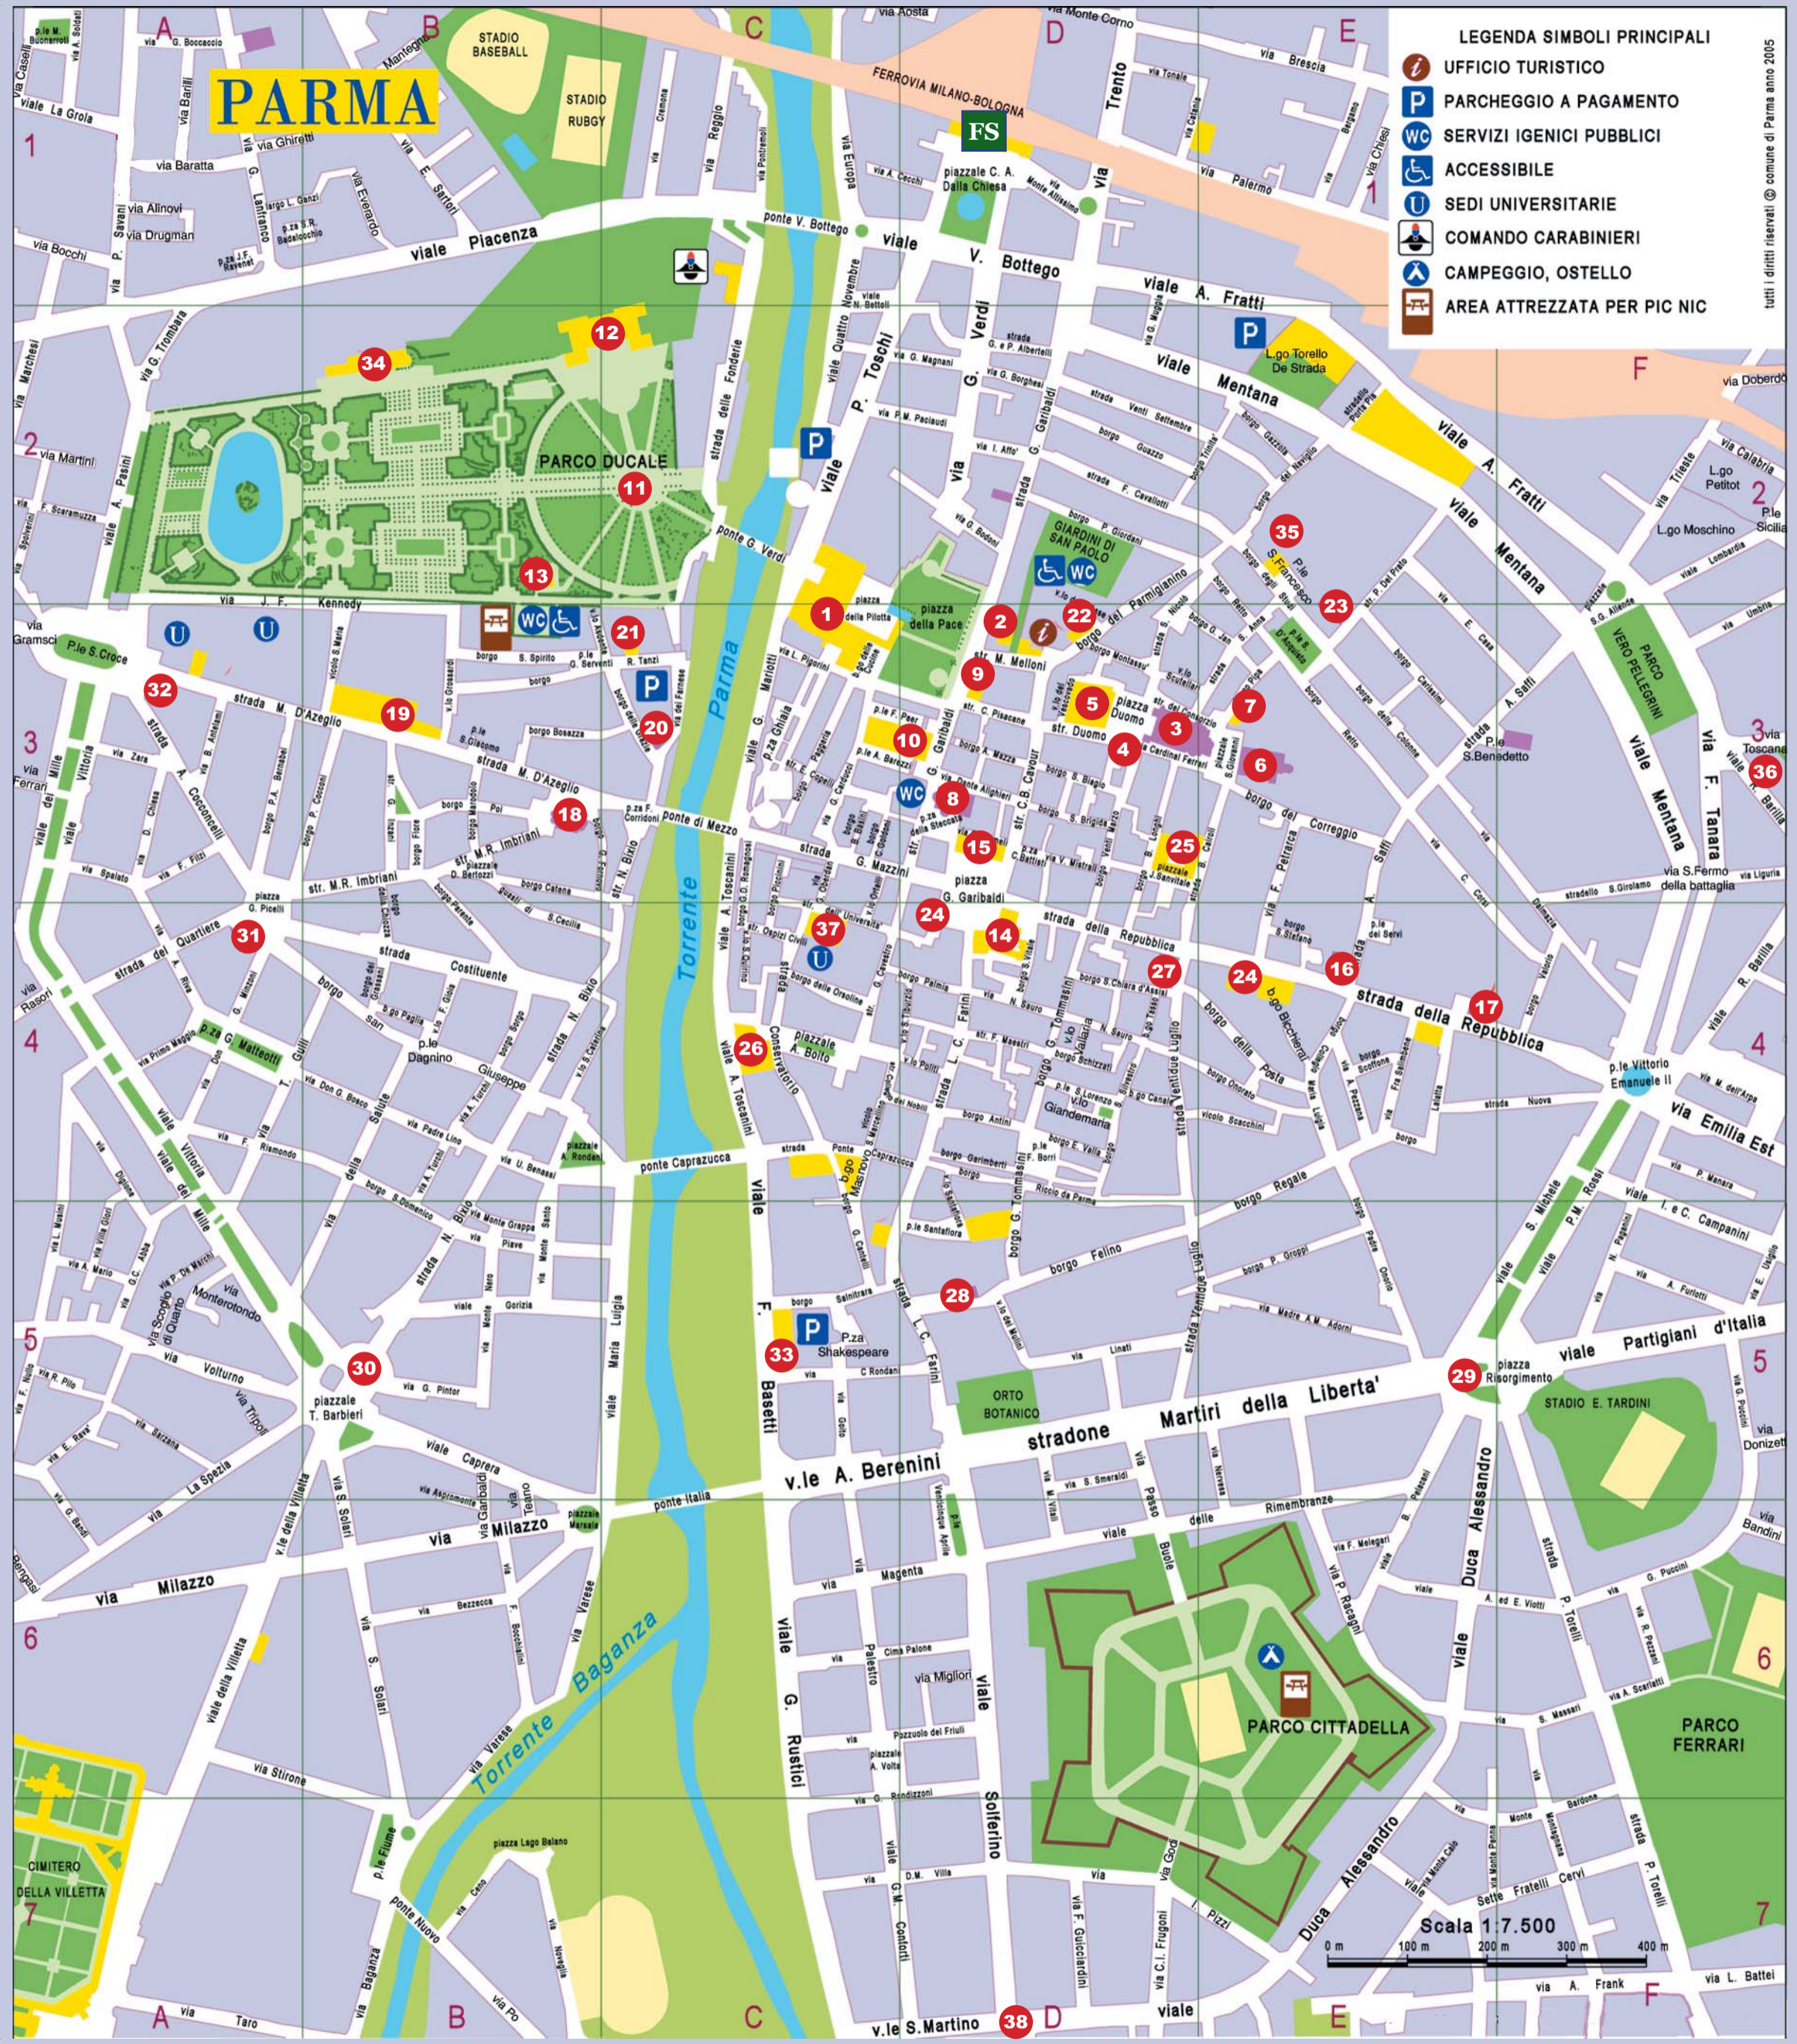

PARMA

LEGENDA SIMBOLI PRINCIPALI

- UFFICIO TURISTICO
- PARCHEGGIO A PAGAMENTO
- SERVIZI IGENICI PUBBLICI
- ACCESSIBILE
- SEDI UNIVERSITARIE
- COMANDO CARABINIERI
- CAMPEGGIO, OSTELLO
- AREA ATTEZZATA PER PICNIC

tutti i diritti riservati © comune di Parma anno 2005

Scala 1:7.500